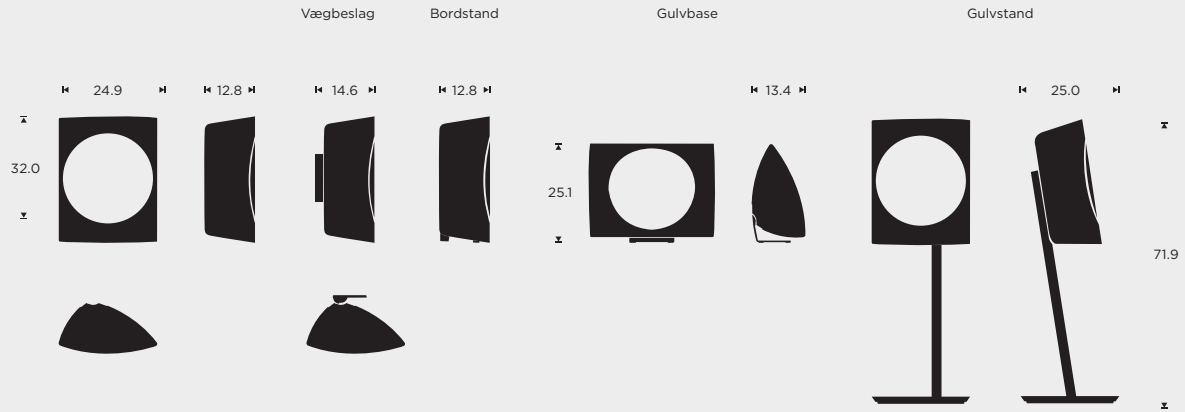

## ALSIDIG SKØNHED

BeoLab 17 er en solid, iøjnefaldende højttaler med en kraftfuld lyd, der langt overgår størrelsen. Dens stramme geometriske formsprog udstråler masser af karakter og udtryk. BeoLab 17 er udstyret med Immaculate Wireless Sound, så du har mulighed for at nyde trådløs musik i højeste kvalitet og fuld frihed og fleksibilitet til at indrette din bolig på nye, spændende måder.

## MÅL

i cm

bang-olufsen.com/da/beolab17